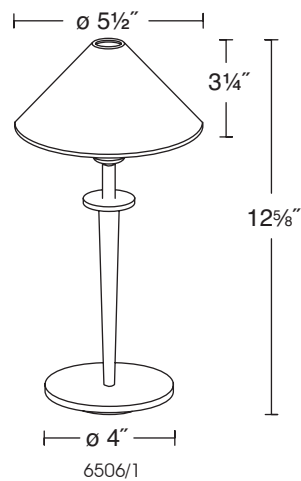

## 6506 GLASS OPTIONS

SW

ALC

## DIMENSIONS