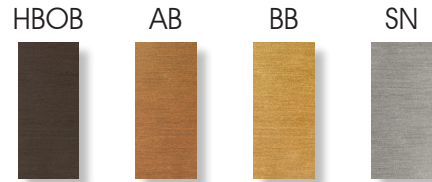

6354 SN SWNR (l)

6263 SN SWNR (r)

6263

6263 BB SW

FINISH OPTIONS

SHADE OPTIONS

DIMENSIONS

6263/1