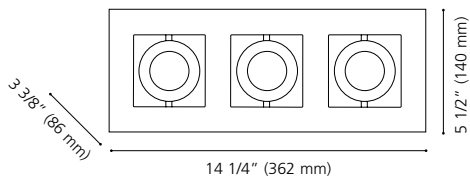

89077A | LOKE

Finish / Fini: Brushed Aluminum, Black & Chrome /  
Aluminium brossé, noir et chrome  
3 x 20W GU10

9 008606 122967

89075A | LOKE

Finish / Fini: Brushed Aluminum, Black & Chrome /  
Aluminium brossé, noir et chrome  
1 x 35W GU10

9 008606 122943

89076A | LOKE

Finish / Fini: Brushed Aluminum, Black & Chrome /  
Aluminium brossé, noir et chrome  
2 x 35W GU10

9 008606 122950

89079A | LOKE

Finish / Fini: Brushed Aluminum, Black & Chrome /  
Aluminium brossé, noir et chrome  
4 x 20W GU10