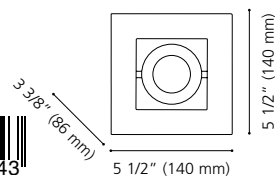

89077A | LOKE

Finish / Fini: Brushed Aluminum, Black & Chrome /  
Aluminium brossé, noir et chrome  
3 x 20W GU10

9 008606 122967

89075A | LOKE

Finish / Fini: Brushed Aluminum, Black & Chrome /  
Aluminium brossé, noir et chrome  
1 x 35W GU10

9 008606 122943

89076A | LOKE

Finish / Fini: Brushed Aluminum, Black & Chrome /  
Aluminium brossé, noir et chrome  
2 x 35W GU10

9 008606 122950

89079A | LOKE

Finish / Fini: Brushed Aluminum, Black & Chrome /  
Aluminium brossé, noir et chrome  
4 x 20W GU10