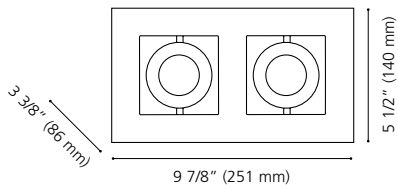

9 008606 122943

89076A | LOKE

Finish / Fini: Brushed Aluminum, Black & Chrome /  
Aluminium brossé, noir et chrome  
2 x 35W GU10

9 008606 122950

89079A | LOKE

Finish / Fini: Brushed Aluminum, Black & Chrome /  
Aluminium brossé, noir et chrome  
4 x 20W GU10