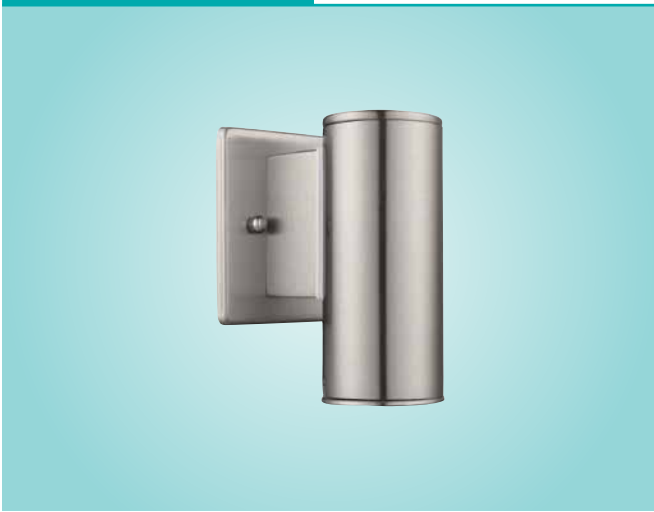

83998A | RIGA

Finish / Fini: Stainless Steel / Acier inoxydable  
1 x 50W GU10

9 008606 018444

84002A | RIGA

Finish / Fini: Stainless Steel / Acier inoxydable  
2 x 50W GU10

9 008606 018468