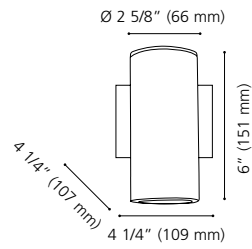

83998A | RIGA

Finish / Fini: Stainless Steel / Acier inoxydable  
1 x 50W GU10

9 008606 018444

84002A | RIGA

Finish / Fini: Stainless Steel / Acier inoxydable  
2 x 50W GU10

9 008606 018468