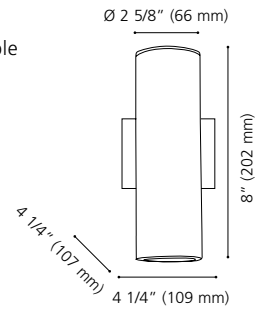

83998A | RIGA

Finish / Fini: Stainless Steel / Acier inoxydable  
1 x 50W GU10

9 008606 018444

84002A | RIGA

Finish / Fini: Stainless Steel / Acier inoxydable  
2 x 50W GU10

9 008606 018468