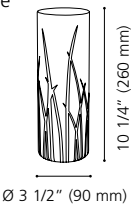

81827A | GEO

Glass / Verre: White / Blanc
1 x 60W BC

9 008606 011827

Ø 4" (100 mm)
7 7/8" (200 mm)

81828A | GEO

Glass / Verre: White / Blanc
1 x 100W A19

9 008606 011834

Ø 4 3/4" (120 mm)
13 3/4" (350 mm)

81829A | GEO

Glass / Verre: White / Blanc
1 x 100W A19

9 008606 011841

Ø 4 3/4" (120 mm)
17 3/4" (450 mm)

92743A | RIVATO

Finish / Fini: Chrome / Chrome
Glass / Verre: White with Chrome /
Blanc avec chrome
1 x 60W A19

9 008606 123155

Ø 3 1/2" (90 mm)
10 1/4" (260 mm)

91973A | BAYMAN

Finish / Fini: Chrome / Chrome
Glass / Verre: White with Chrome /
Blanc avec chrome
1 x 60W A19

9 008606 119745

Ø 4 1/8" (105 mm)
10 5/8" (270 mm)