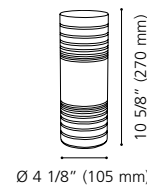

81827A | GEO

Glass / Verre: White / Blanc
1 x 60W BC

9 008606 011827

Ø 4" (100 mm)
7 7/8" (200 mm)

81828A | GEO

Glass / Verre: White / Blanc
1 x 100W A19

9 008606 011834

Ø 4 3/4" (120 mm)
13 3/4" (350 mm)

81829A | GEO

Glass / Verre: White / Blanc
1 x 100W A19

9 008606 011841

Ø 4 3/4" (120 mm)
17 3/4" (450 mm)

92743A | RIVATO

Finish / Fini: Chrome / Chrome
Glass / Verre: White with Chrome /
Blanc avec chrome
1 x 60W A19

9 008606 123155

Ø 3 1/2" (90 mm)
10 1/4" (260 mm)

91973A | BAYMAN

Finish / Fini: Chrome / Chrome
Glass / Verre: White with Chrome /
Blanc avec chrome
1 x 60W A19

9 008606 119745

Ø 4 1/8" (105 mm)
10 5/8" (270 mm)