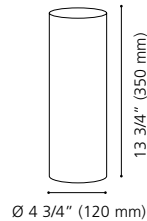

81827A | GEO

Glass / Verre: White / Blanc
1 x 60W BC

9 008606 011827

Ø 4" (100 mm)
7 7/8" (200 mm)

81828A | GEO

Glass / Verre: White / Blanc
1 x 100W A19

9 008606 011834

Ø 4 3/4" (120 mm)
13 3/4" (350 mm)

81829A | GEO

Glass / Verre: White / Blanc
1 x 100W A19

9 008606 011841

Ø 4 3/4" (120 mm)
17 3/4" (450 mm)

92743A | RIVATO

Finish / Fini: Chrome / Chrome
Glass / Verre: White with Chrome /
Blanc avec chrome
1 x 60W A19

9 008606 123155

Ø 3 1/2" (90 mm)
10 1/4" (260 mm)

91973A | BAYMAN

Finish / Fini: Chrome / Chrome
Glass / Verre: White with Chrome /
Blanc avec chrome
1 x 60W A19

9 008606 119745

Ø 4 1/8" (105 mm)
10 5/8" (270 mm)