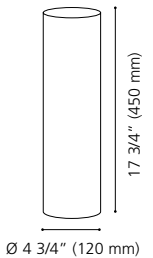

81827A | GEO

Glass / Verre: White / Blanc
1 x 60W BC

9 008606 011827

Ø 4" (100 mm)
7 7/8" (200 mm)

81828A | GEO

Glass / Verre: White / Blanc
1 x 100W A19

9 008606 011834

Ø 4 3/4" (120 mm)
13 3/4" (350 mm)

81829A | GEO

Glass / Verre: White / Blanc
1 x 100W A19

9 008606 011841

Ø 4 3/4" (120 mm)
17 3/4" (450 mm)

92743A | RIVATO

Finish / Fini: Chrome / Chrome
Glass / Verre: White with Chrome /
Blanc avec chrome
1 x 60W A19

9 008606 123155

Ø 3 1/2" (90 mm)
10 1/4" (260 mm)

91973A | BAYMAN

Finish / Fini: Chrome / Chrome
Glass / Verre: White with Chrome /
Blanc avec chrome
1 x 60W A19

9 008606 119745

Ø 4 1/8" (105 mm)
10 5/8" (270 mm)