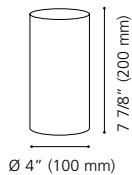

81827A | GEO

Glass / Verre: White / Blanc
1 x 60W BC

9 008606 011827

Ø 4" (100 mm)
7 7/8" (200 mm)

81828A | GEO

Glass / Verre: White / Blanc
1 x 100W A19

9 008606 011834

Ø 4 3/4" (120 mm)
13 3/4" (350 mm)

81829A | GEO

Glass / Verre: White / Blanc
1 x 100W A19

9 008606 011841

Ø 4 3/4" (120 mm)
17 3/4" (450 mm)

92743A | RIVATO

Finish / Fini: Chrome / Chrome
Glass / Verre: White with Chrome /
Blanc avec chrome
1 x 60W A19

9 008606 123155

Ø 3 1/2" (90 mm)
10 1/4" (260 mm)

91973A | BAYMAN

Finish / Fini: Chrome / Chrome
Glass / Verre: White with Chrome /
Blanc avec chrome
1 x 60W A19

9 008606 119745

Ø 4 1/8" (105 mm)
10 5/8" (270 mm)